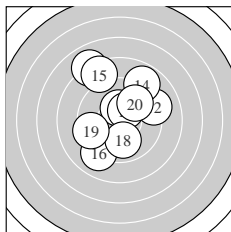

Ergebnis:	362	(375.2)							
Serien:	91	90	89	92					
Zähler:	14	15	10	1	0	0	0	0	0
Innenzehner:	7								
weiteste:	957 (22), 744 (11), 742 (6)								
beste Teiler	101.6 (1.)	138.9 (17.)	150.8 (13.)						
Trefferlage	1.68 mm links, 0.35 mm hoch								
Streuwert	2.92, horizontal: 3.12, vertikal: 2.70								

Serie 1:	10.5 *	10.0 ↗	10.3 *	8.7 ↘	9.0 ↓
	8.0 ←	10.1 ↘	8.0 ←	9.4 ↗	9.0 ↓
beste Teiler	101.6 (1.)	156.8 (3.)	209.1 (7.)		
Trefferlage	1.64 mm links, 0.18 mm hoch				
Streuwert	3.24, horizontal: 3.35, vertikal: 3.14				

Serie 2:	8.0 ↘	9.1 →	10.4 *	8.9 ↗	8.5 ↘
	9.0 ↙	10.4 *	10.0 ↓	9.4 ←	9.8 ↗
beste Teiler	138.9 (17.)	150.8 (13.)	250.7 (18.)		
Trefferlage	0.24 mm links, 1.52 mm hoch				
Streuwert	3.11, horizontal: 2.76, vertikal: 3.42				

Serie 4:	10.1 ↙	9.7 ↗	10.3 *	10.0 ↘	9.5 ←
	10.3 *	8.4 ←	8.5 ←	9.2 ↓	9.5 ←
beste Teiler	160.8 (36.)	168.3 (33.)	212.6 (31.)		
Trefferlage	2.09 mm links, 0.04 mm hoch				
Streuwert	2.42, horizontal: 2.65, vertikal: 2.15				