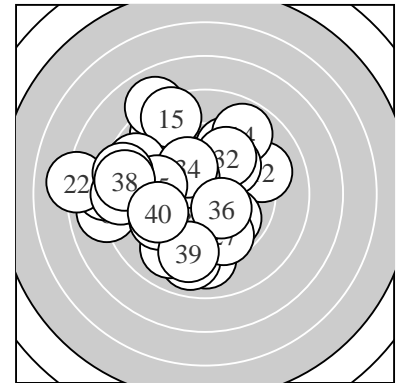

Ergebnis:	362	(375.2)							
Serien:	91	90	89	92					
Zähler:	14	15	10	1	0	0	0	0	0
Innenzehner:	7								
weiteste:	957 (22), 744 (11), 742 (6)								
beste Teiler	101.6 (1.)	138.9 (17.)	150.8 (13.)						
Trefferlage	1.68 mm links, 0.35 mm hoch								
Streuwert	2.92, horizontal: 3.12, vertikal: 2.70								

Serie 1:	10.5 *	10.0 ↗	10.3 *	8.7 ↘	9.0 ↓
	8.0 ←	10.1 ↘	8.0 ←	9.4 ↗	9.0 ↓
beste Teiler	101.6 (1.)	156.8 (3.)	209.1 (7.)		
Trefferlage	1.64 mm links, 0.18 mm hoch				
Streuwert	3.24, horizontal: 3.35, vertikal: 3.14				

Serie 2:	8.0 ↘	9.1 →	10.4 *	8.9 ↗	8.5 ↘
	9.0 ↙	10.4 *	10.0 ↓	9.4 ←	9.8 ↗
beste Teiler	138.9 (17.)	150.8 (13.)	250.7 (18.)		
Trefferlage	0.24 mm links, 1.52 mm hoch				
Streuwert	3.11, horizontal: 2.76, vertikal: 3.42				

Serie 4:	10.1 ↙	9.7 ↗	10.3 *	10.0 ↘	9.5 ←
	10.3 *	8.4 ←	8.5 ←	9.2 ↓	9.5 ←
beste Teiler	160.8 (36.)	168.3 (33.)	212.6 (31.)		
Trefferlage	2.09 mm links, 0.04 mm hoch				
Streuwert	2.42, horizontal: 2.65, vertikal: 2.15				