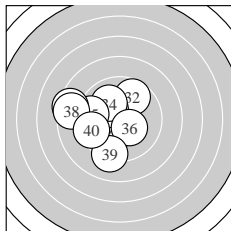

Ergebnis:	362	(375.2)							
Serien:	91	90	89	92					
Zähler:	14	15	10	1	0	0	0	0	0
Innenzehner:	7								
weiteste:	957 (22), 744 (11), 742 (6)								
beste Teiler	101.6 (1.)	138.9 (17.)	150.8 (13.)						
Trefferlage	1.68 mm links, 0.35 mm hoch								
Streuwert	2.92, horizontal: 3.12, vertikal: 2.70								

Serie 1:	10.5 *	10.0 ↗	10.3 *	8.7 ↘	9.0 ↓
	8.0 ←	10.1 ↘	8.0 ←	9.4 ↗	9.0 ↓
beste Teiler	101.6 (1.)	156.8 (3.)	209.1 (7.)		
Trefferlage	1.64 mm links, 0.18 mm hoch				
Streuwert	3.24, horizontal: 3.35, vertikal: 3.14				

Serie 2:	8.0 ↘	9.1 →	10.4 *	8.9 ↗	8.5 ↘
	9.0 ↙	10.4 *	10.0 ↓	9.4 ←	9.8 ↗
beste Teiler	138.9 (17.)	150.8 (13.)	250.7 (18.)		
Trefferlage	0.24 mm links, 1.52 mm hoch				
Streuwert	3.11, horizontal: 2.76, vertikal: 3.42				

Serie 4:	10.1 ↙	9.7 ↗	10.3 *	10.0 ↘	9.5 ←
	10.3 *	8.4 ←	8.5 ←	9.2 ↓	9.5 ←
beste Teiler	160.8 (36.)	168.3 (33.)	212.6 (31.)		
Trefferlage	2.09 mm links, 0.04 mm hoch				
Streuwert	2.42, horizontal: 2.65, vertikal: 2.15				