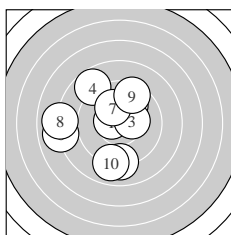

Ergebnis:	362	(375.2)							
Serien:	91	90	89	92					
Zähler:	14	15	10	1	0	0	0	0	0
Innenzehner:	7								
weiteste:	957 (22), 744 (11), 742 (6)								
beste Teiler	101.6 (1.)	138.9 (17.)	150.8 (13.)						
Trefferlage	1.68 mm links, 0.35 mm hoch								
Streuwert	2.92, horizontal: 3.12, vertikal: 2.70								

Serie 1:	10.5 *	10.0 ↗	10.3 *	8.7 ↘	9.0 ↓
	8.0 ←	10.1 ↘	8.0 ←	9.4 ↗	9.0 ↓
beste Teiler	101.6 (1.)	156.8 (3.)	209.1 (7.)		
Trefferlage	1.64 mm links, 0.18 mm hoch				
Streuwert	3.24, horizontal: 3.35, vertikal: 3.14				

Serie 2:	8.0 ↘	9.1 →	10.4 *	8.9 ↗	8.5 ↘
	9.0 ↙	10.4 *	10.0 ↓	9.4 ←	9.8 ↗
beste Teiler	138.9 (17.)	150.8 (13.)	250.7 (18.)		
Trefferlage	0.24 mm links, 1.52 mm hoch				
Streuwert	3.11, horizontal: 2.76, vertikal: 3.42				

Serie 4:	10.1 ↙	9.7 ↗	10.3 *	10.0 ↘	9.5 ←
	10.3 *	8.4 ←	8.5 ←	9.2 ↓	9.5 ←
beste Teiler	160.8 (36.)	168.3 (33.)	212.6 (31.)		
Trefferlage	2.09 mm links, 0.04 mm hoch				
Streuwert	2.42, horizontal: 2.65, vertikal: 2.15				